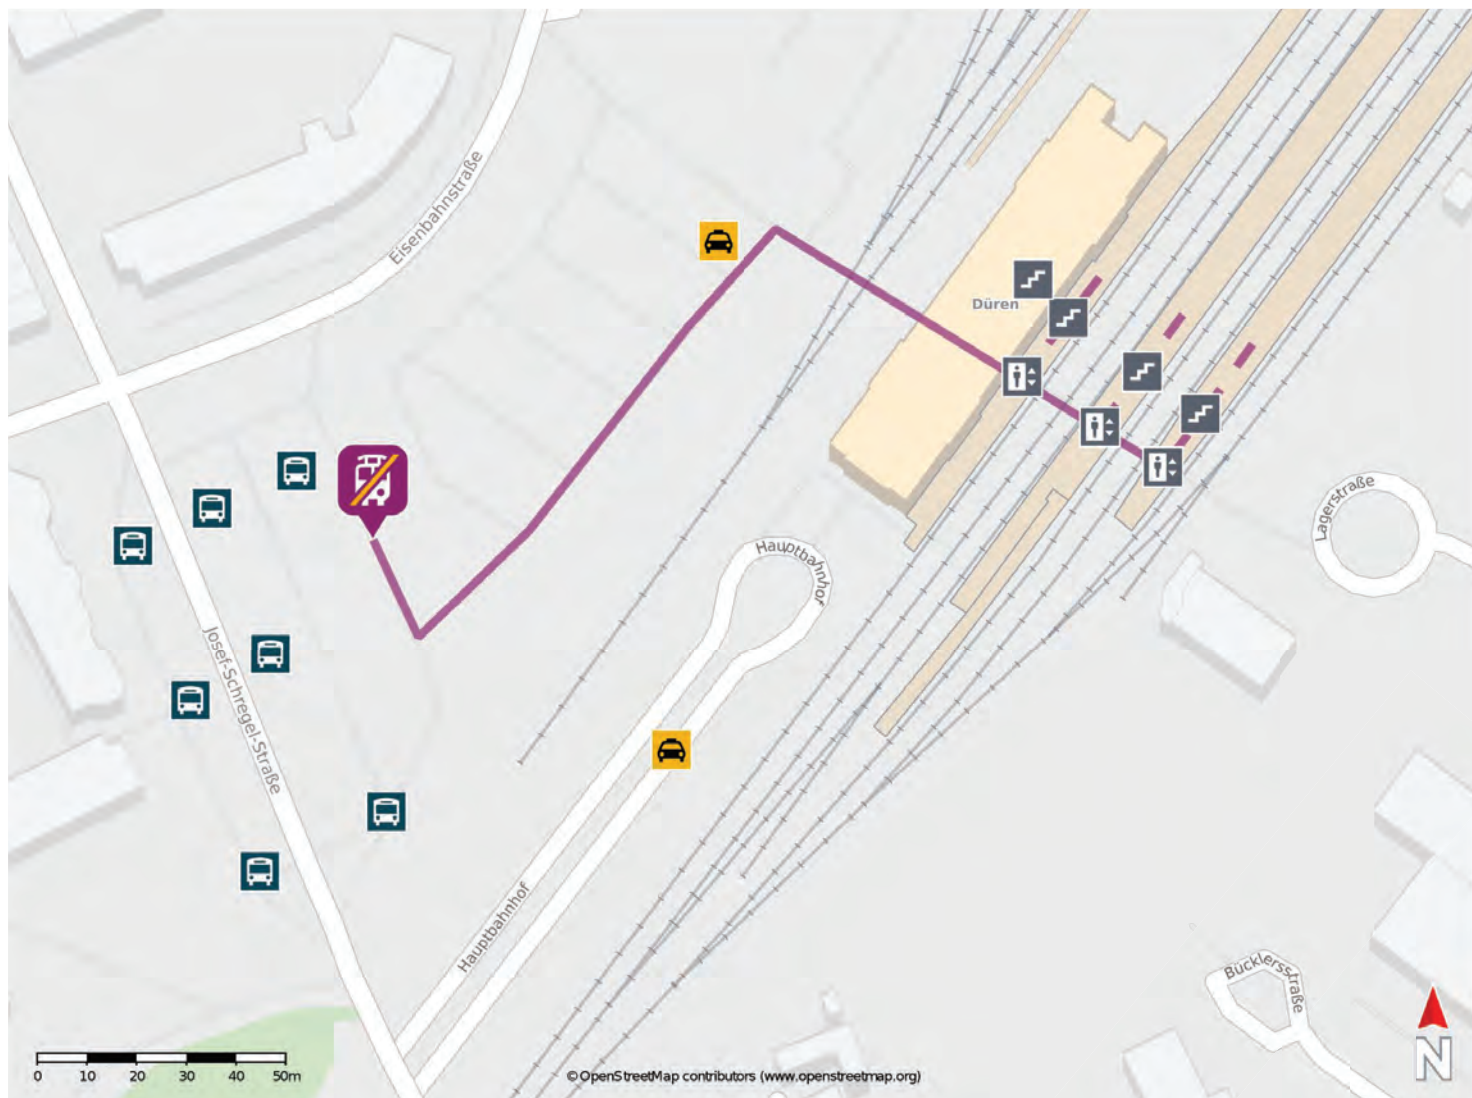

— barrierefrei
— nicht barrierefrei

Eschweiler Hbf

Wegbeschreibung Schienenersatzverkehr *

Verlassen Sie den Bahnsteig, ggf. durch die Unterführung und begeben Sie sich vor das Bahnhofsgebäude. Die Ersatzhaltestelle befindet sich unmittelbar vor dem Bahnhofsgebäude.

* Fahrradmitnahme im Schienenersatzverkehr nur begrenzt möglich.
Im QR Code sind die Koordinaten der Ersatzhaltestelle hinterlegt.

— barrierefrei
- - nicht barrierefrei

Umgebungsplan

Langerwehe

Wegbeschreibung Schienenersatzverkehr *

Verlassen Sie den Bahnsteig, ggf. durch die Unterführung und begeben Sie sich an den PKW Parkplatz. Die Ersatzhaltestelle befindet sich am ZOB in unmittelbarer Nähe zum Bahnhof am Bussteig 1.

*Fahrradmitnahme im Schienenersatzverkehr nur begrenzt, teilweise gar nicht möglich. Bitte informieren Sie sich bei dem von Ihnen genutzten Eisenbahnverkehrsunternehmen. Im QR Code sind die Koordinaten der Ersatzhaltestelle hinterlegt.

— barrierefrei
- - - nicht barrierefrei

Düren

Wegbeschreibung Schienenersatzverkehr *

Verlassen Sie den Bahnsteig und begeben Sie sich an den Ludwig-Erhard-Platz. Biegen Sie nach links ab und folgen Sie dem Straßenverlauf in Richtung Josef-Schregel-Straße. Orientieren Sie sich nach rechts und folgen Sie den Weg wenige Meter bis zum Zentralen Omnibus-Bahnhof (ZOB). Die Ersatzhaltestelle befindet sich am Bussteig A.