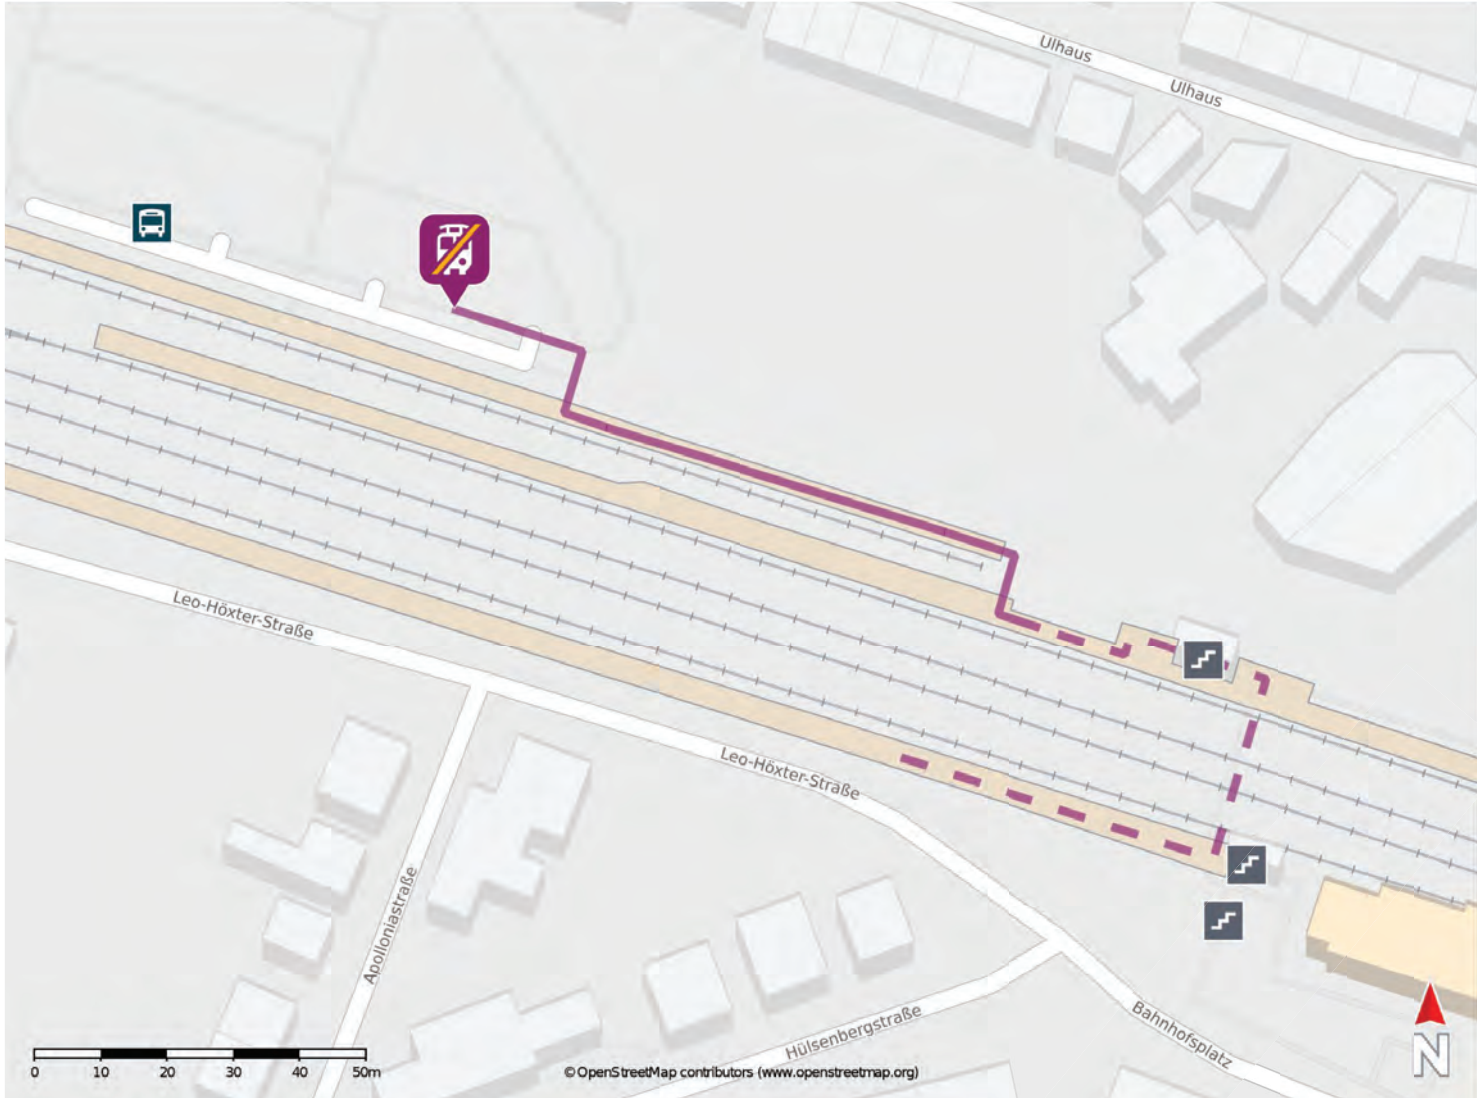

— barrierefrei
— nicht barrierefrei

Eschweiler Hbf

Wegbeschreibung Schienenersatzverkehr *

Verlassen Sie den Bahnsteig, ggf. durch die Unterführung und begeben Sie sich vor das Bahnhofsgebäude. Die Ersatzhaltestelle befindet sich unmittelbar vor dem Bahnhofsgebäude.

* Fahrradmitnahme im Schienenersatzverkehr nur begrenzt möglich.
Im QR Code sind die Koordinaten der Ersatzhaltestelle hinterlegt.

— barrierefrei
- - nicht barrierefrei

Umgebungsplan

Langerwehe

Wegbeschreibung Schienenersatzverkehr *

Verlassen Sie den Bahnsteig, ggf. durch die Unterführung und begeben Sie sich an den PKW Parkplatz. Die Ersatzhaltestelle befindet sich am ZOB in unmittelbarer Nähe zum Bahnhof am Bussteig 1.

*Fahrradmitnahme im Schienenersatzverkehr nur begrenzt, teilweise gar nicht möglich. Bitte informieren Sie sich bei dem von Ihnen genutzten Eisenbahnverkehrsunternehmen. Im QR Code sind die Koordinaten der Ersatzhaltestelle hinterlegt.

— barrierefrei
- - - nicht barrierefrei

Düren

Wegbeschreibung Schienenersatzverkehr *

Verlassen Sie den Bahnsteig und begeben Sie sich an den Ludwig-Erhard-Platz. Biegen Sie nach links ab und folgen Sie dem Straßenverlauf in Richtung Josef-Schregel-Straße. Orientieren Sie sich nach rechts und folgen Sie den Weg wenige Meter bis zum Zentralen Omnibus-Bahnhof (ZOB). Die Ersatzhaltestelle befindet sich am Bussteig A.